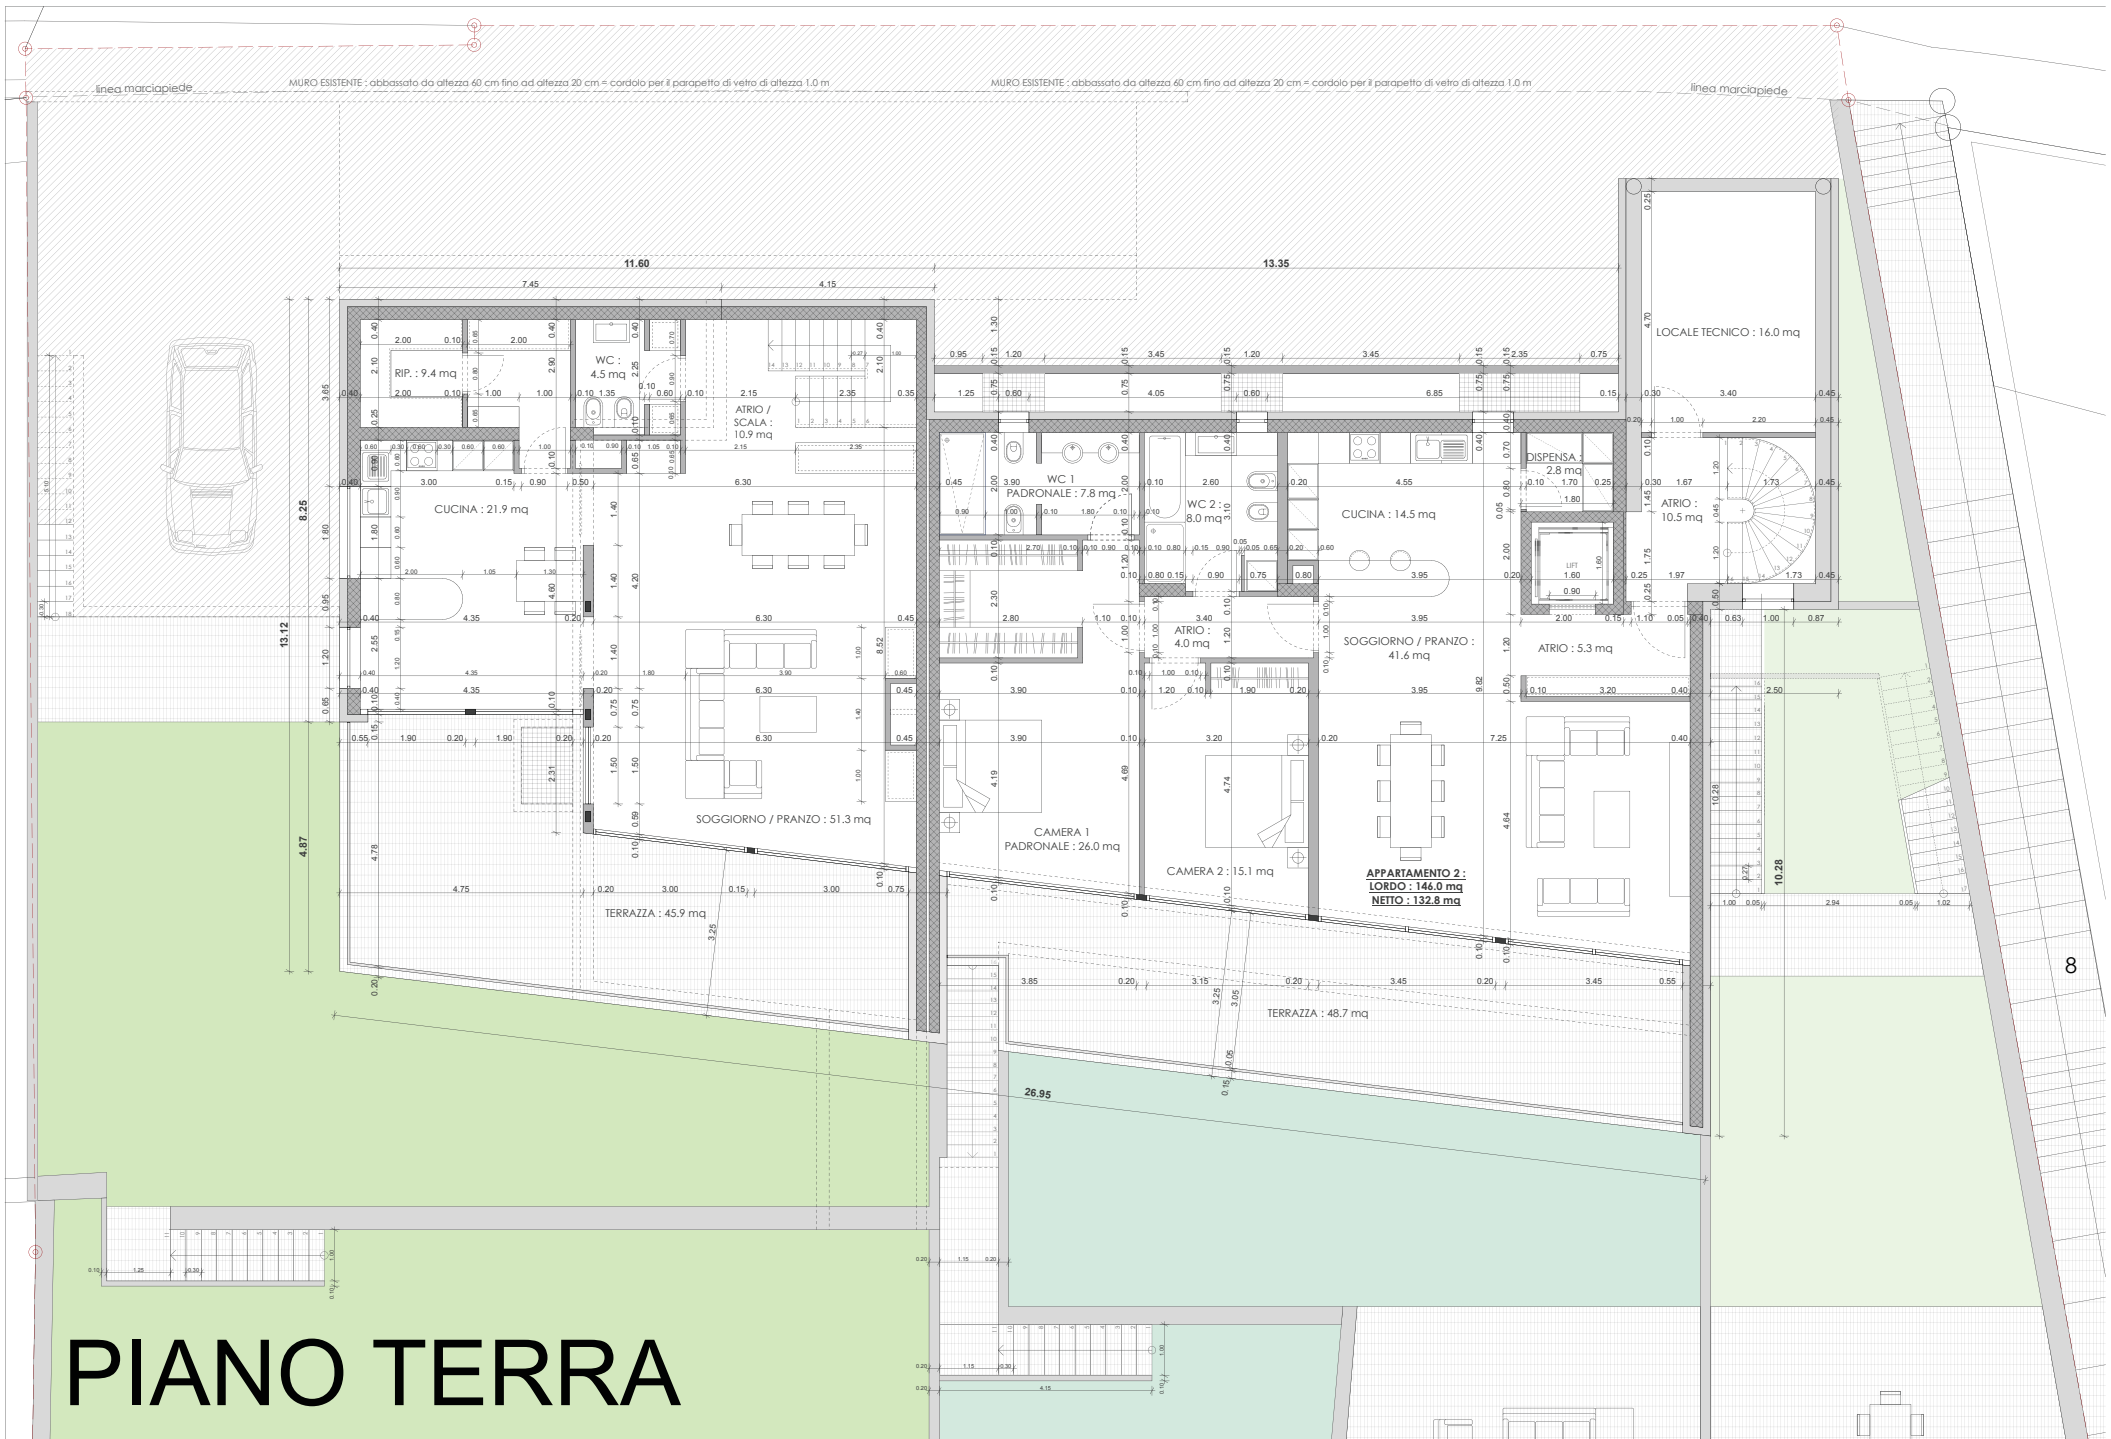

PIANO TERRA:

atrio, soggiorno con zona pranzo, cucina open space e uscita sulla terrazza e giardino di ca 291 mq, studio, WC ospiti, dispensa.

PRIMO PIANO:

camera da letto padronale con bagno ensuite e guardaroba, ulteriori 2 camere da letto, 2 bagni. Tutte le camere hanno uscita sull'ampia terrazza di ca. 50 mq con vista sul lago.

PIANO CANTINATO:

appartamento per gli ospiti di ca. 33 mq composto da un soggiorno con cucina et bagno, fitness, lavanderia, cantina vini.

Le finiture interne possono essere definite dall'acquirente, permettendo un'elegante personalizzazione

Il tuo consulente

Signor Ferrari Fabio
fabio@sequoiaconsulting.ch
Cel.: +41 78 637 66 15

Note

PIANO 1

PIANO TERRA

PIANO TETTO

PIANO 1

PIANO TERRA

PIANO CANTINATO