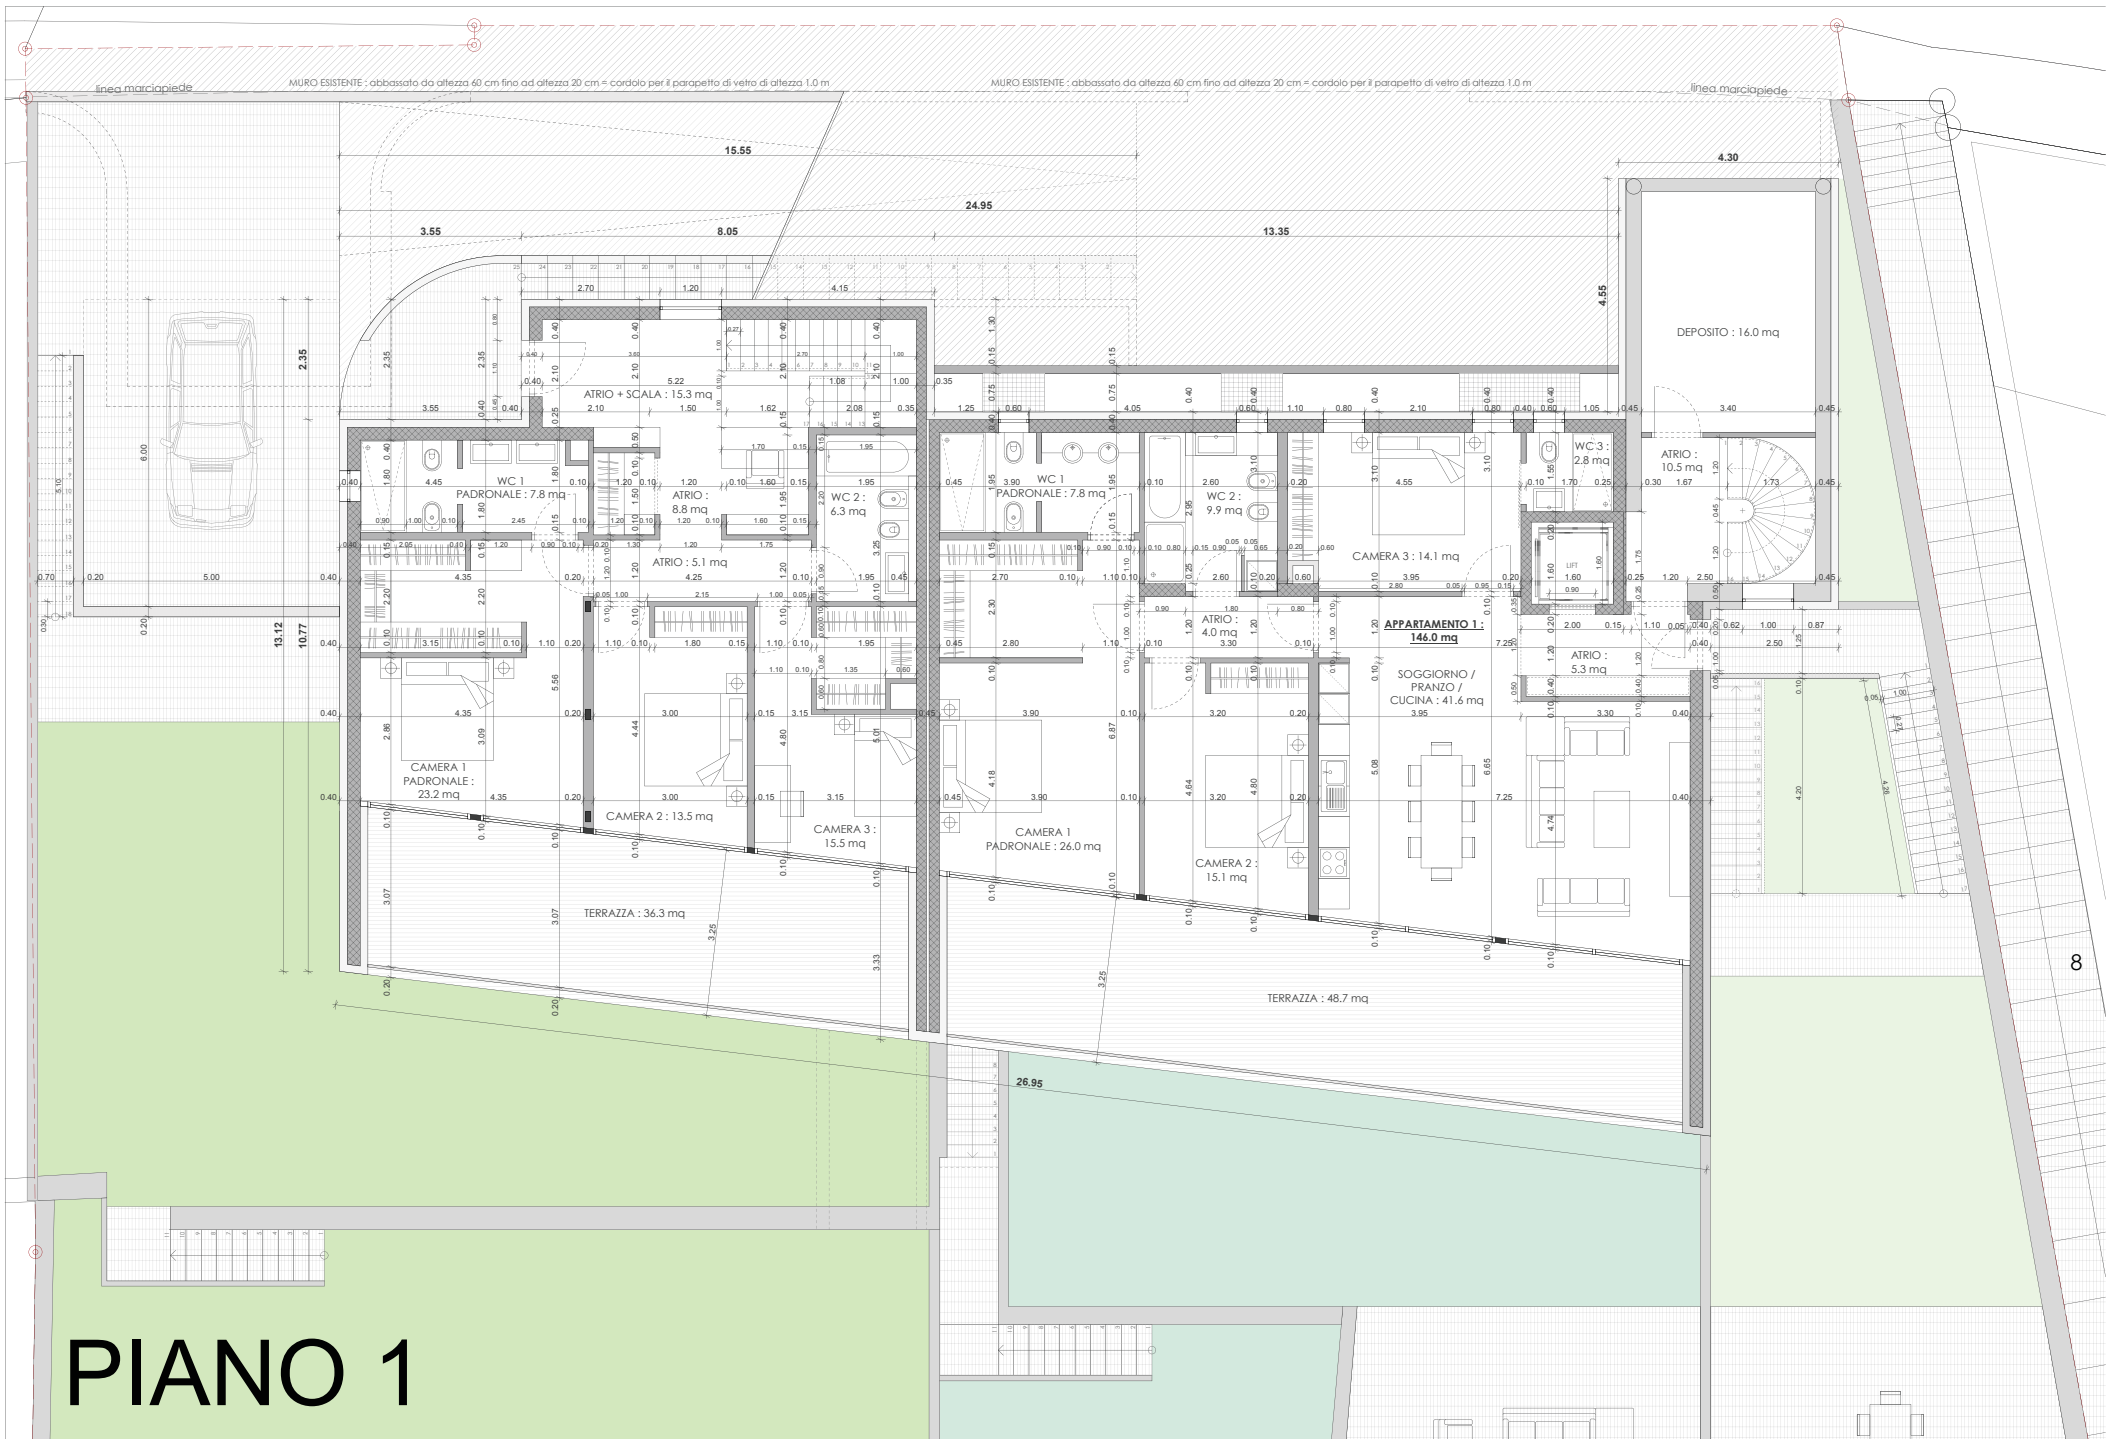

PIANO TERRA:

atrio, soggiorno con zona pranzo, cucina open space e uscita sulla terrazza e giardino di ca 291 mq, studio, WC ospiti, dispensa.

PRIMO PIANO:

camera da letto padronale con bagno ensuite e guardaroba, ulteriori 2 camere da letto, 2 bagni. Tutte le camere hanno uscita sull'ampia terrazza di ca. 50 mq con vista sul lago.

PIANO CANTINATO:

appartamento per gli ospiti di ca. 33 mq composto da un soggiorno con cucina et bagno, fitness, lavanderia, cantina vini.

Le finiture interne possono essere definite dall'acquirente, permettendo un'elegante personalizzazione

Il tuo consulente

Signor Ferrari Fabio
fabio@sequoiaconsulting.ch
Cel.: +41 78 637 66 15

Note

PIANO 1

PIANO TERRA

PIANO TETTO

PIANO 1

PIANO TERRA

PIANO CANTINATO