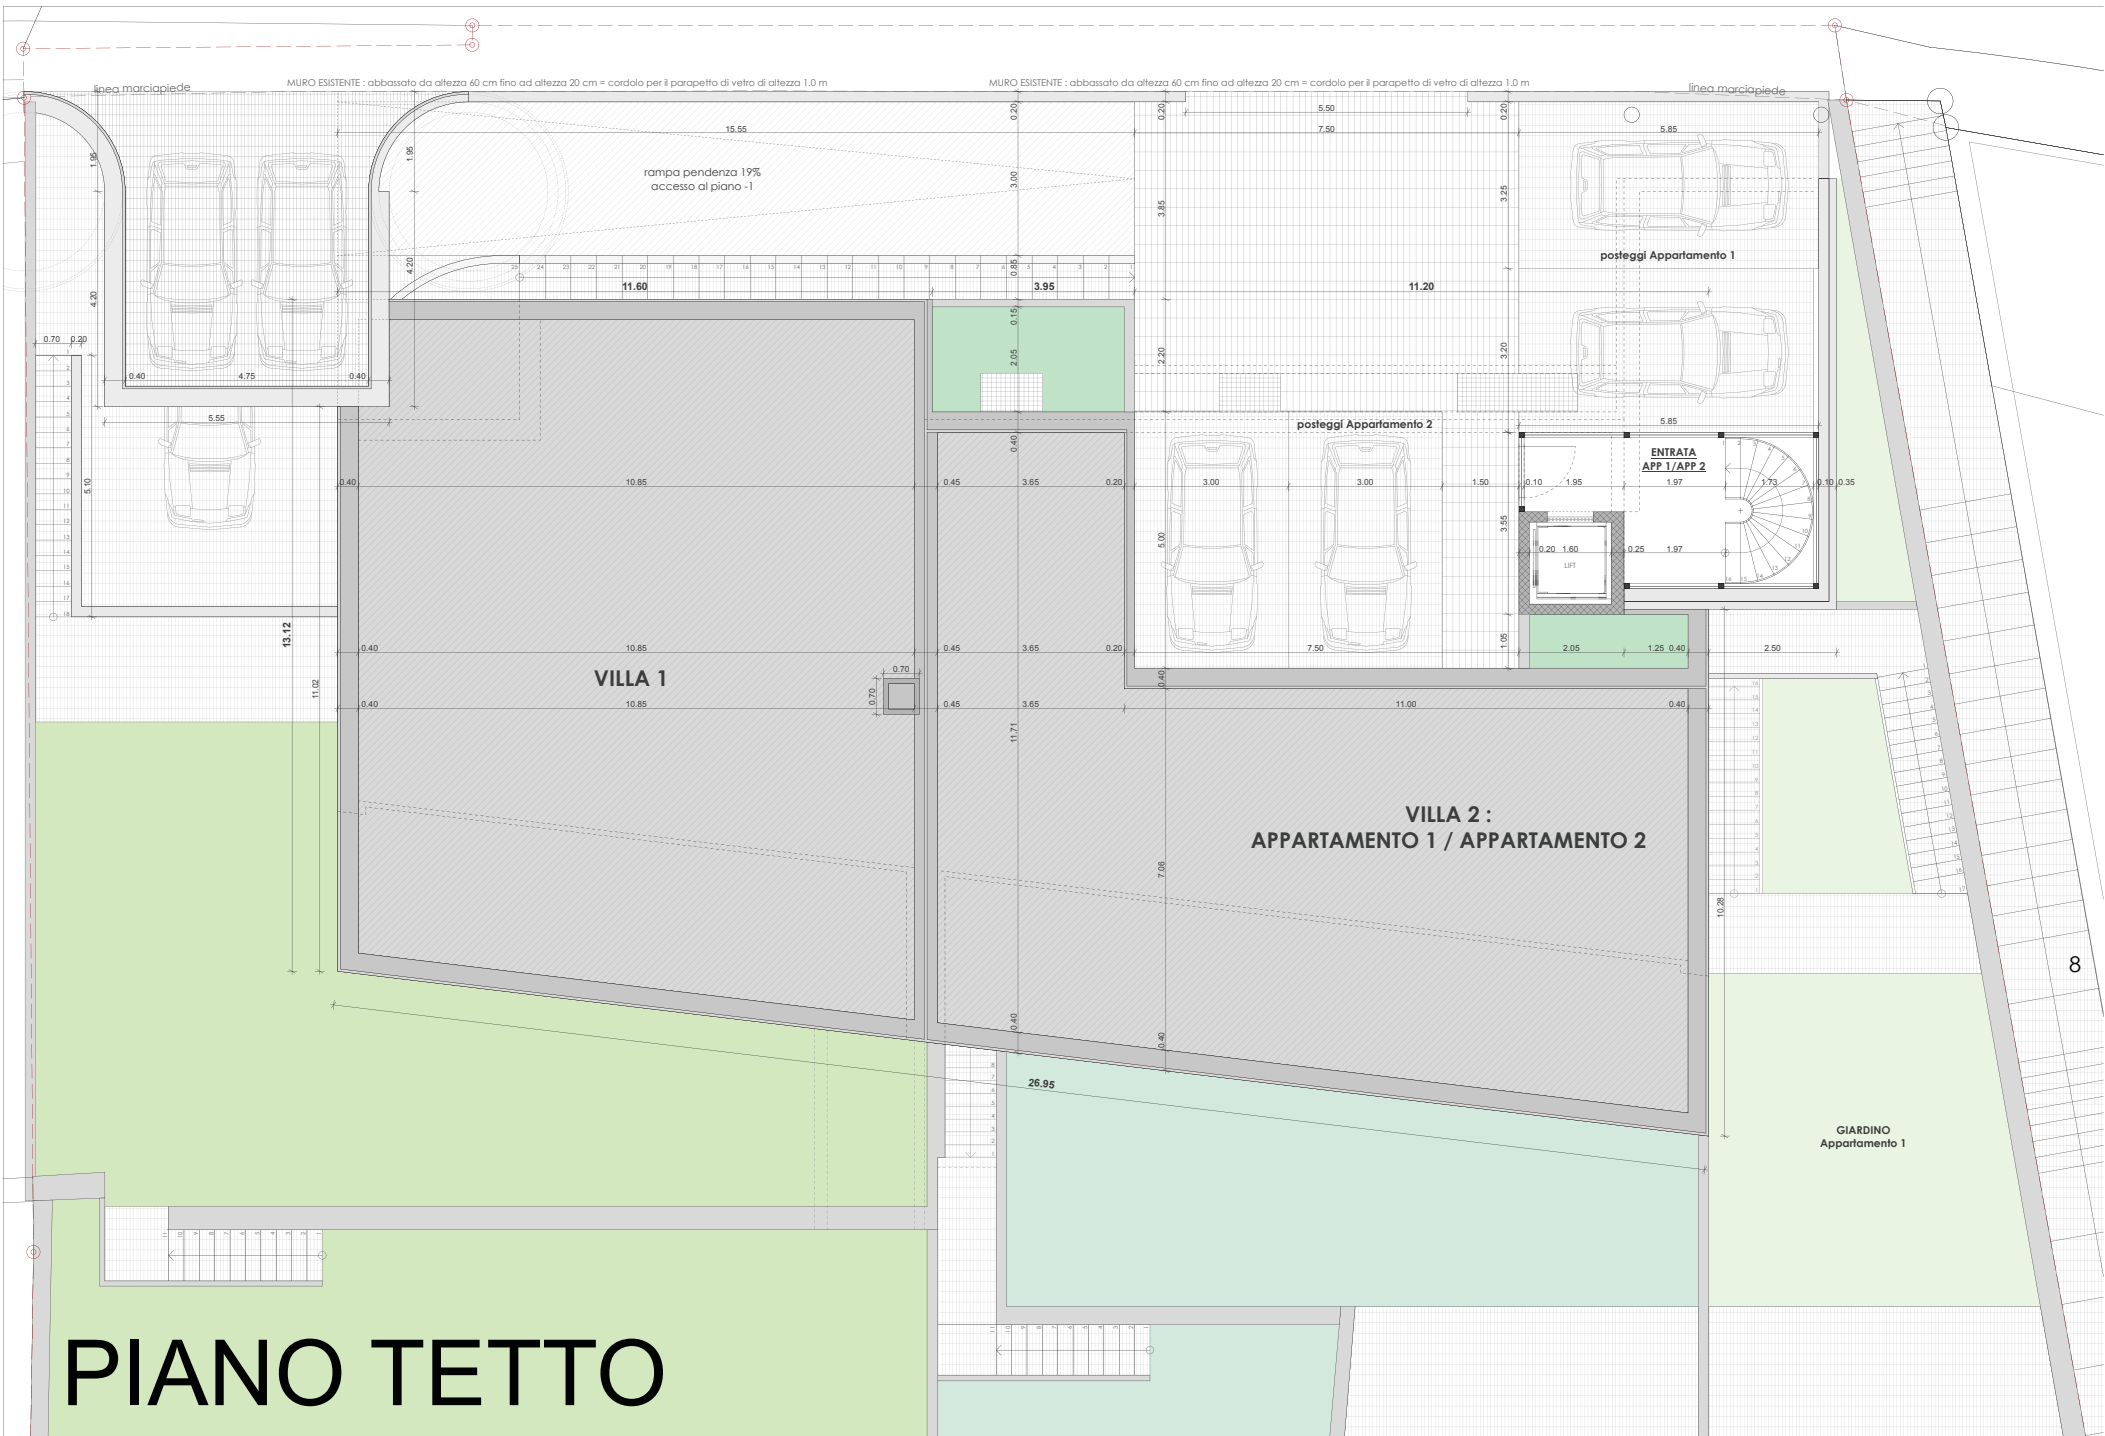

PIANO TERRA:

atrio, soggiorno con zona pranzo, cucina open space e uscita sulla terrazza e giardino di ca 291 mq, studio, WC ospiti, dispensa.

PRIMO PIANO:

camera da letto padronale con bagno ensuite e guardaroba, ulteriori 2 camere da letto, 2 bagni. Tutte le camere hanno uscita sull'ampia terrazza di ca. 50 mq con vista sul lago.

PIANO CANTINATO:

appartamento per gli ospiti di ca. 33 mq composto da un soggiorno con cucina et bagno, fitness, lavanderia, cantina vini.

Le finiture interne possono essere definite dall'acquirente, permettendo un'elegante personalizzazione

Il tuo consulente

Signor Ferrari Fabio
fabio@sequoiaconsulting.ch
Cel.: +41 78 637 66 15

Note

PIANO 1

PIANO TERRA

PIANO TETTO

PIANO 1

PIANO TERRA

PIANO CANTINATO