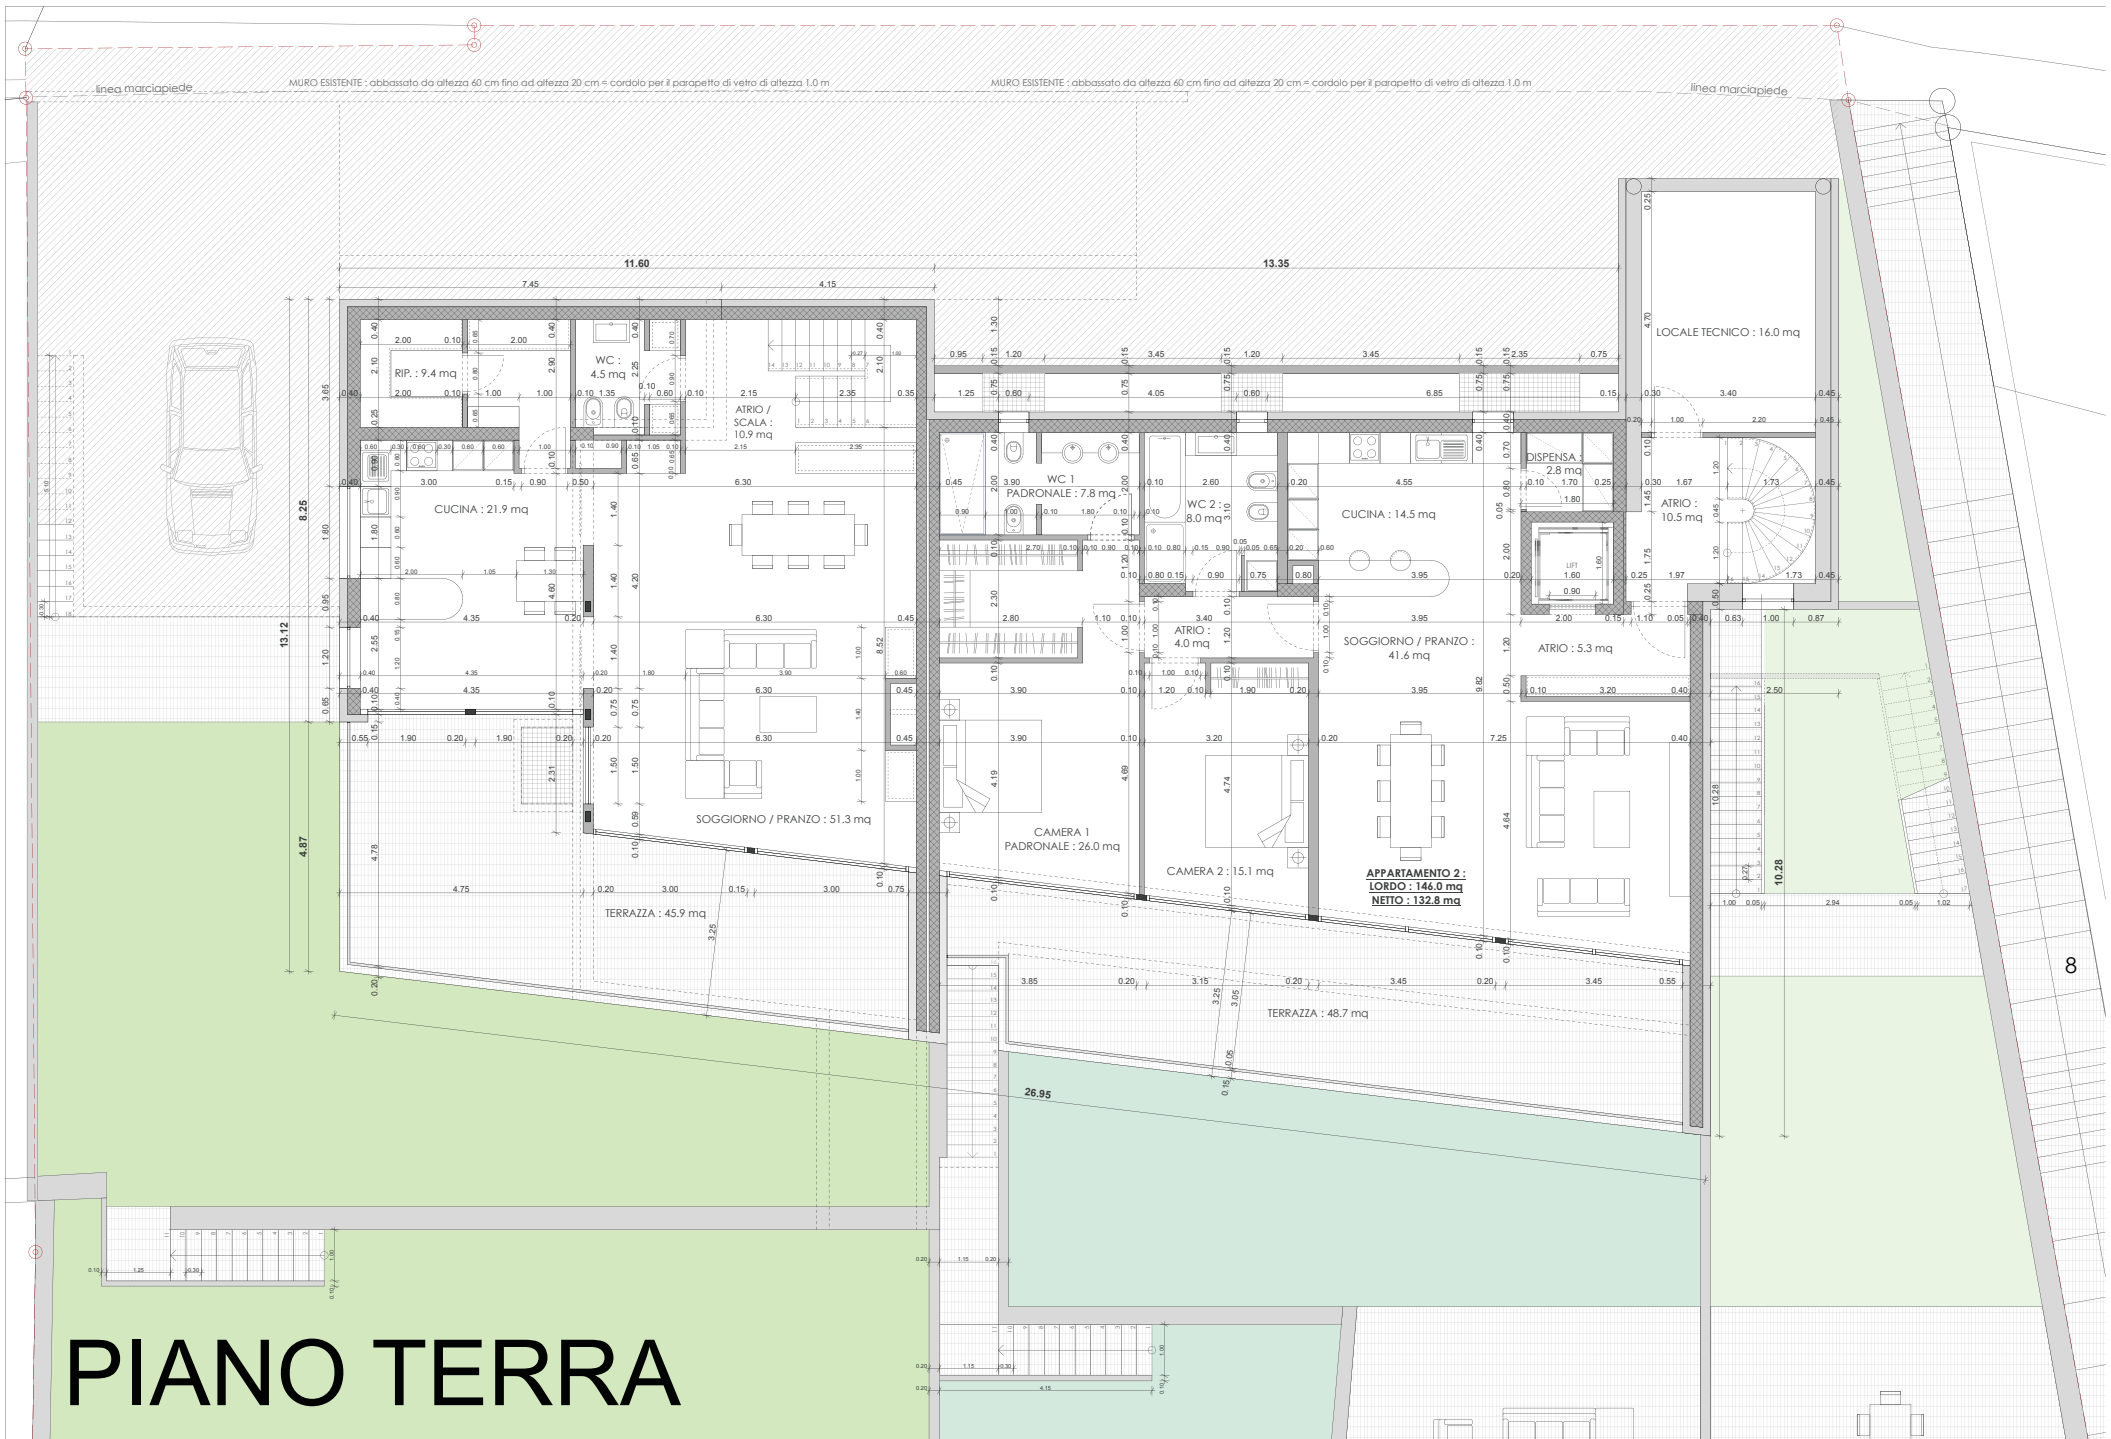

PIANO TERRA